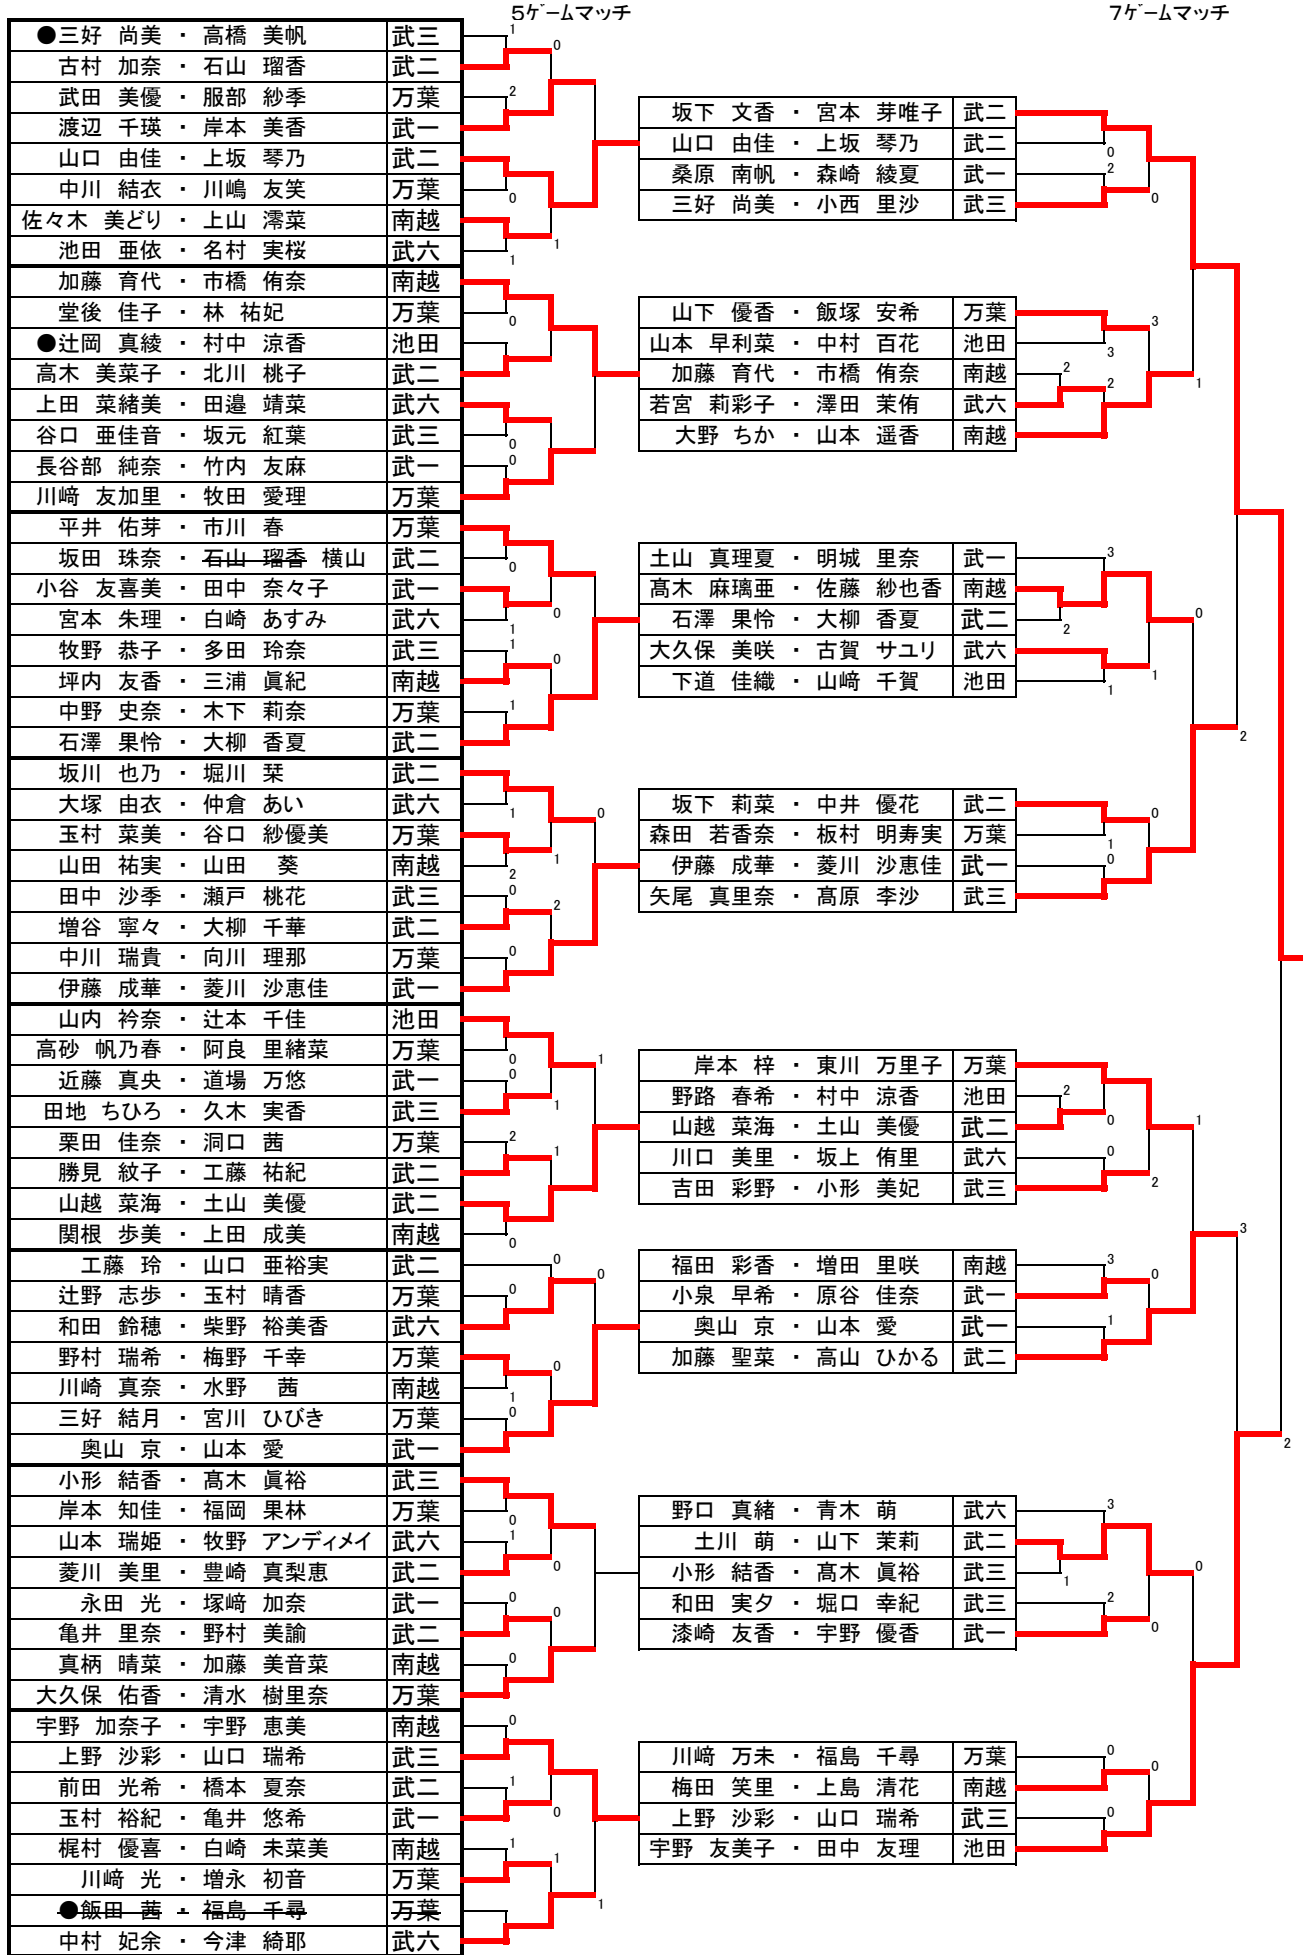

ソフトテニス個人戦組み合わせ【女子】

坂下・宮本（武生第二中学校）