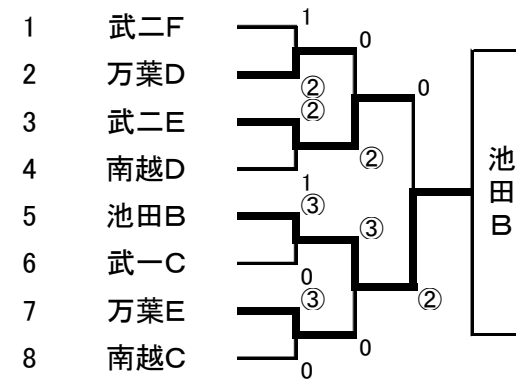

H21年度 夏季越前市中学校ソフトテニス研修大会 女子の部  
 <一部>

Aリーグ	池田A	武二D	武生Jr	万葉B	順位
1	池田A	3	2	3	1
2	武二D	0	0	1	4
3	武生Jr	1	3	3	2
4	万葉B	0	2	0	3

Bリーグ	武二A	武三B	万葉C	武六A	順位
1	武二A	3	3	2	1
2	武三B	0	1	0	4
3	万葉C	0	2	2	2
4	武六A	1	3	1	3

Cリーグ	万葉A	武二B	南越B	武一A	順位
1	万葉A	2	2	1	1
2	武二B	1	3	3	2
3	南越B	1	0	2	3
4	武一A	2	0	1	4

Dリーグ	武三A	武一B	武二C	南越A	順位
1	武三A	3	3	2	1
2	武一B	0	2	1	3
3	武二C	0	1	0	4
4	南越A	1	2	3	2

<二部>

Eリーグ	武一C	万葉G	武二F	***	順位
1	武一C	3	1	***	2
2	万葉G	0	0	***	3
3	武二F	2	3	***	1
4	***	***	***	***	***

Fリーグ	武三C	南越D	万葉E	***	順位
1	武三C	0	2	***	3
2	南越D	3	1	***	1
3	万葉E	1	2	***	2
4	***	***	***	***	***