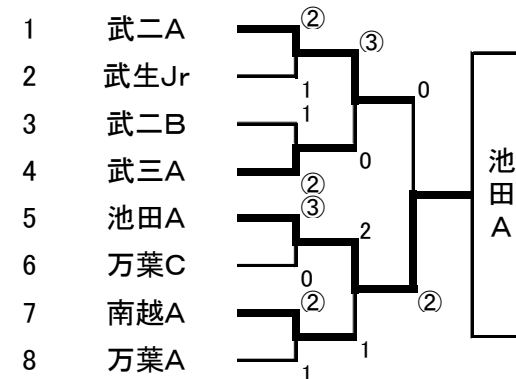

H21年度 夏季越前市中学校ソフトテニス研修大会 女子の部  
 <一部>

Aリーグ	池田A	武二D	武生Jr	万葉B	順位
1	池田A	3	2	3	1
2	武二D	0	0	1	4
3	武生Jr	1	3	3	2
4	万葉B	0	2	0	3

Bリーグ	武二A	武三B	万葉C	武六A	順位
1	武二A	3	3	2	1
2	武三B	0	1	0	4
3	万葉C	0	2	2	2
4	武六A	1	3	1	3

Cリーグ	万葉A	武二B	南越B	武一A	順位
1	万葉A	2	2	1	1
2	武二B	1	3	3	2
3	南越B	1	0	2	3
4	武一A	2	0	1	4

Dリーグ	武三A	武一B	武二C	南越A	順位
1	武三A	3	3	2	1
2	武一B	0	2	1	3
3	武二C	0	1	0	4
4	南越A	1	2	3	2

<二部>

Eリーグ	武一C	万葉G	武二F	***	順位
1	武一C	3	1	***	2
2	万葉G	0	0	***	3
3	武二F	2	3	***	1
4	***	***	***	***	***

Fリーグ	武三C	南越D	万葉E	***	順位
1	武三C	0	2	***	3
2	南越D	3	1	***	1
3	万葉E	1	2	***	2
4	***	***	***	***	***