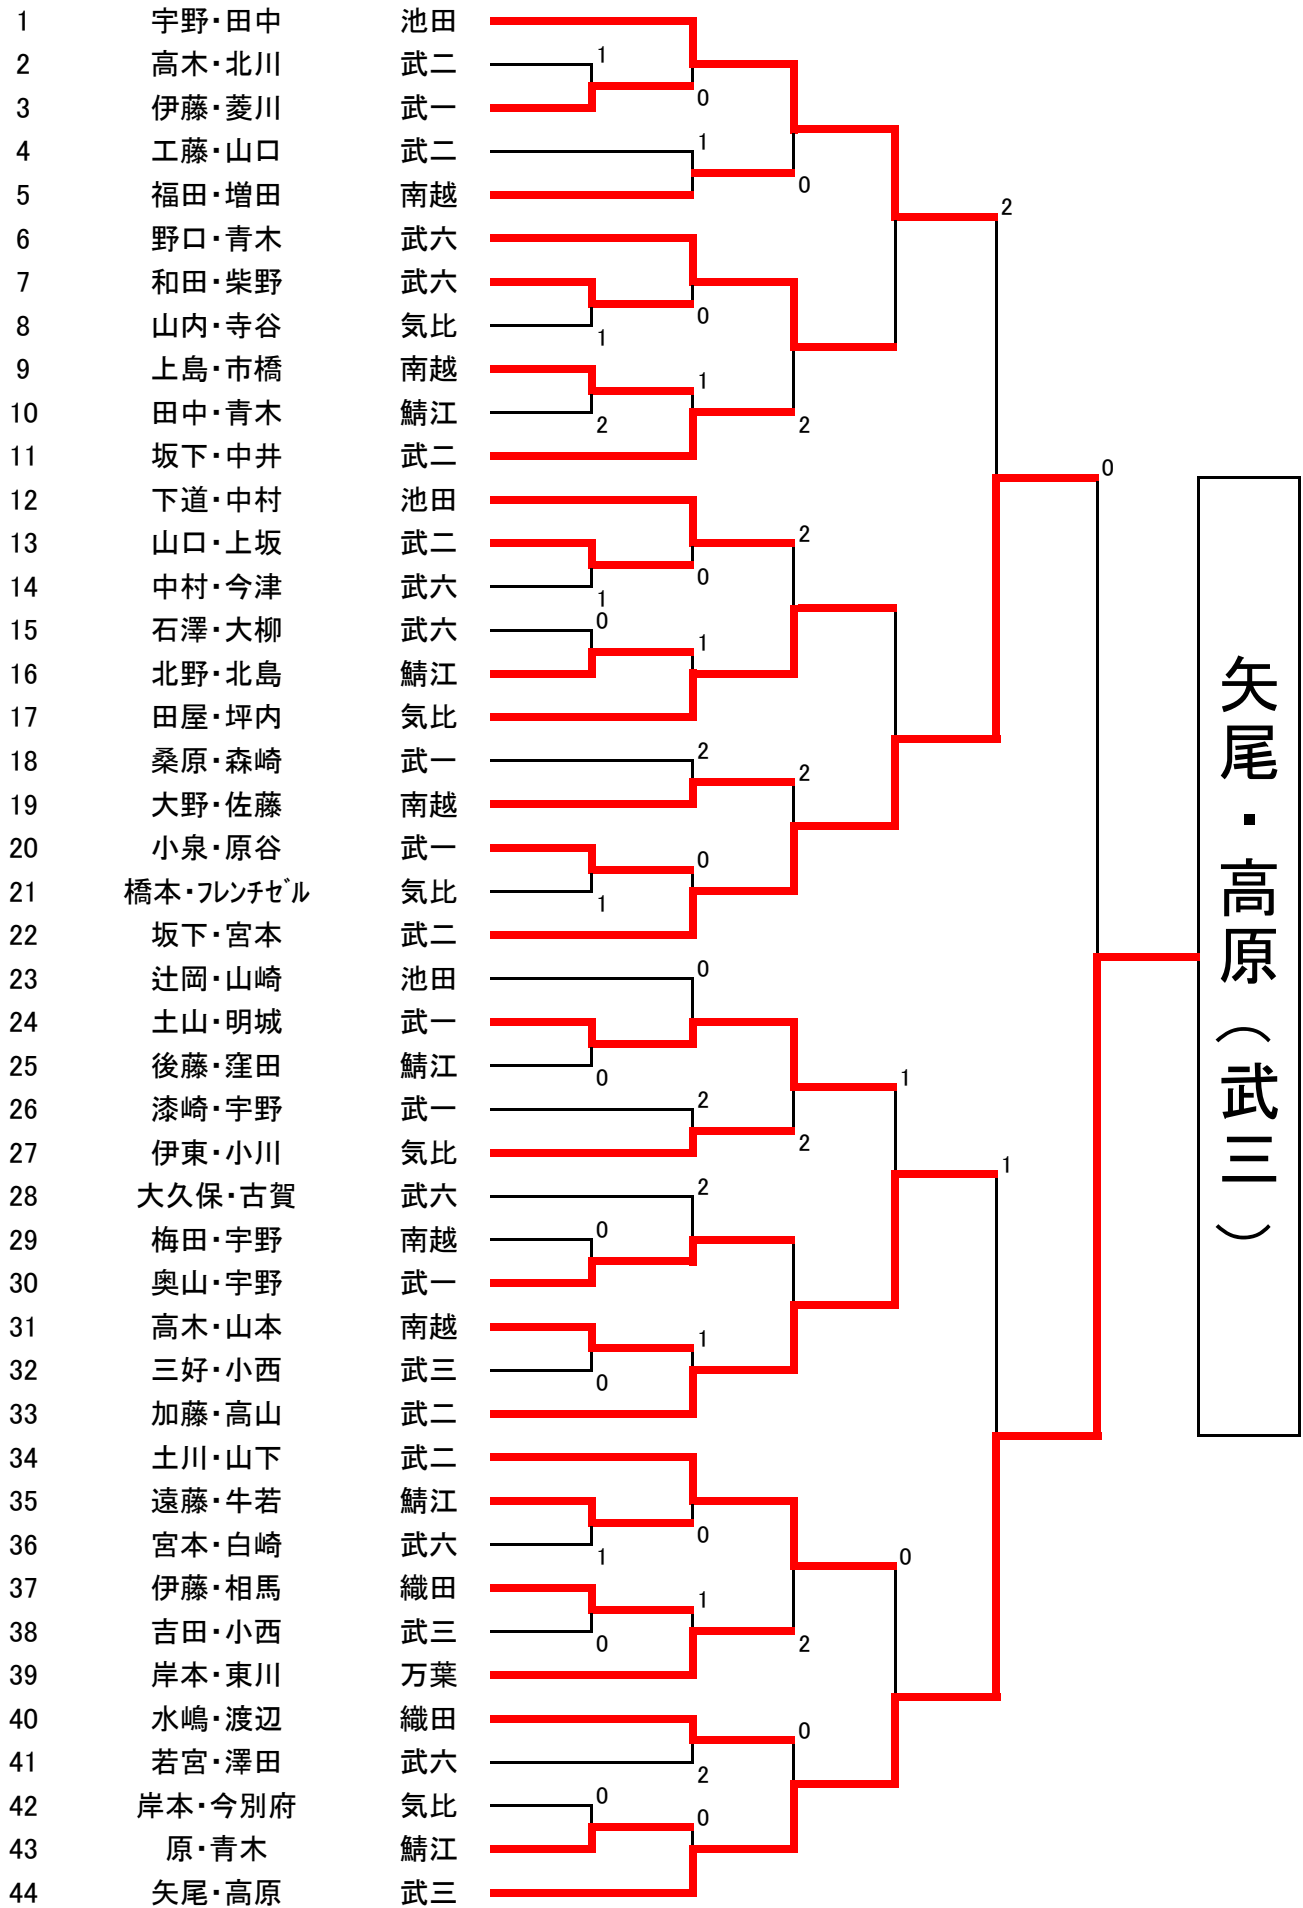

<女子一部決勝トーナメント>

矢尾・高原（武三）