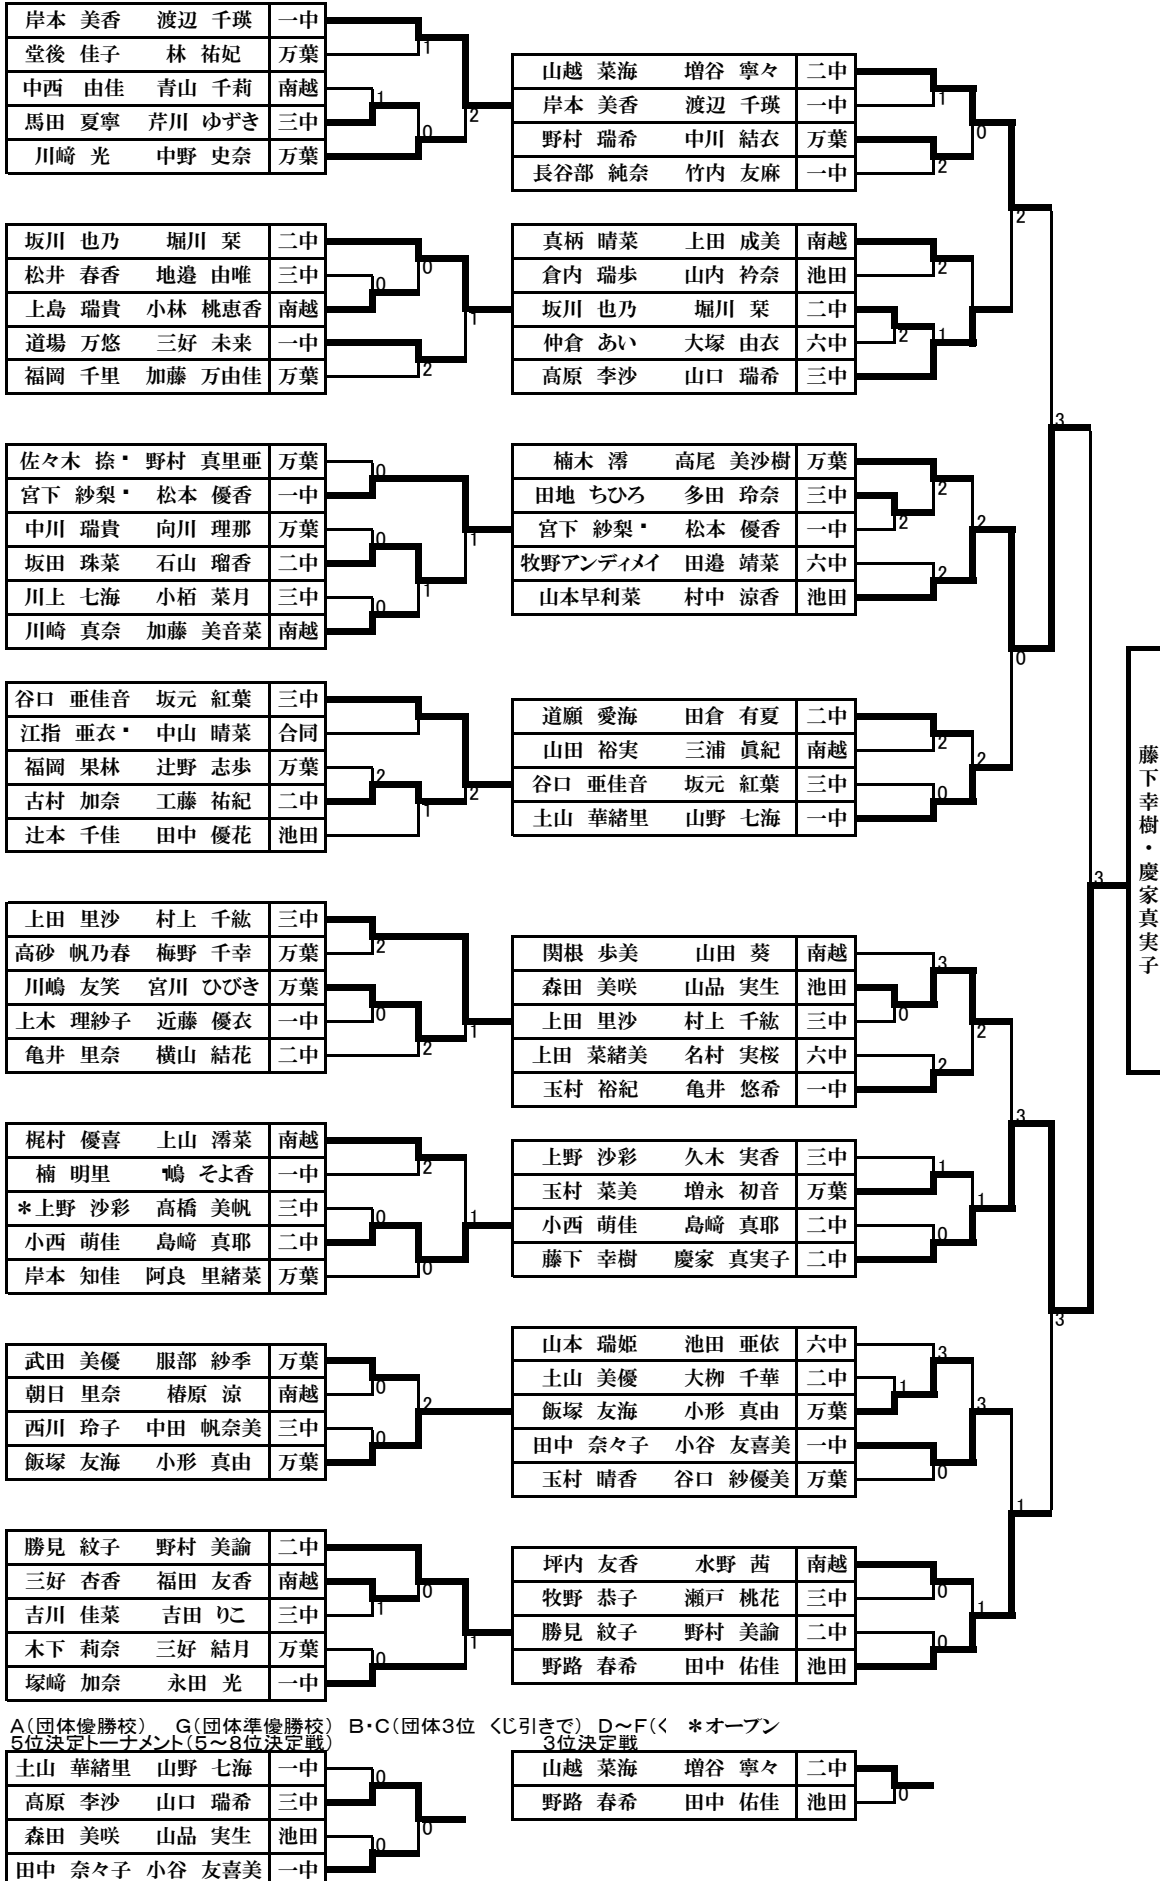

ソフトテニス個人戦組み合わせ【女子】

5ゲームマッチ

7ゲームマッチ

A(団体優勝校) G(団体準優勝校) B・C(団体3位 くり引きで) D~F(くり引きで) *オープン
 5位決定トーナメント(5~8位決定戦) 3位決定戦