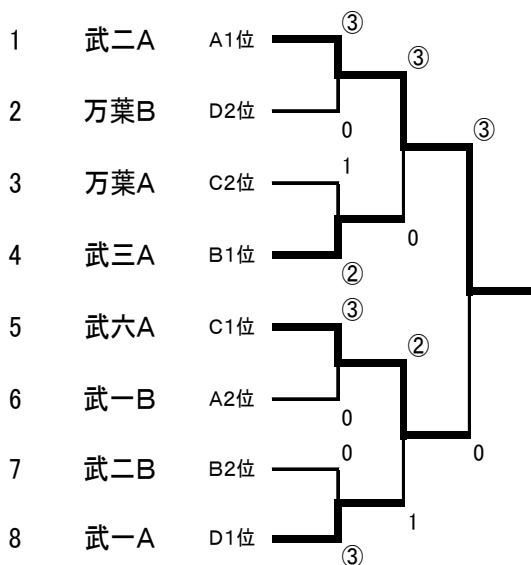

H22 越前市中学校夏季ソフトテニス研修大会 (男子の部)

<一部>

A	リーグ	武二A	武六B	武生Jr. A	武一B	順位
1	武二A	/	③	③	③	1
2	武六B	0	/	1	1	4
3	武生Jr. A	0	②	/	1	3
4	武一B	0	②	②	/	2

B	リーグ	武三A	万葉C	武二B	順位
1	武三A	/	②	②	1
2	万葉C	1	/	0	3
3	武二B	1	③	/	2

C	リーグ	万葉A	武一C	武六A	順位
1	万葉A	/	②	1	2
2	武一C	1	/	0	3
3	武六A	②	1	/	1

D	リーグ	武一A	万葉B	武三B	順位
1	武一A	/	③	③	1
2	万葉B	0	/	②	2
3	武三B	0	1	/	3

二部>

E	リーグ	武一D	万葉E	武生Jr. B	順位
1	武一D	/	1	1	3
2	万葉E	②	/	0	2
3	武生Jr. B	②	③	/	1

F	リーグ	武二C	万葉F	武六C	順位
1	武二C	/	②	0	2
2	万葉F	1	/	0	3
3	武六C	③	③	/	1

G	リーグ	武三C	武一E	万葉D	順位
1	武三C	/	③	②	1
2	武一E	0	/	0	3
3	万葉D	1	③	/	2

<一部決勝トーナメント>

<二部決勝トーナメント>