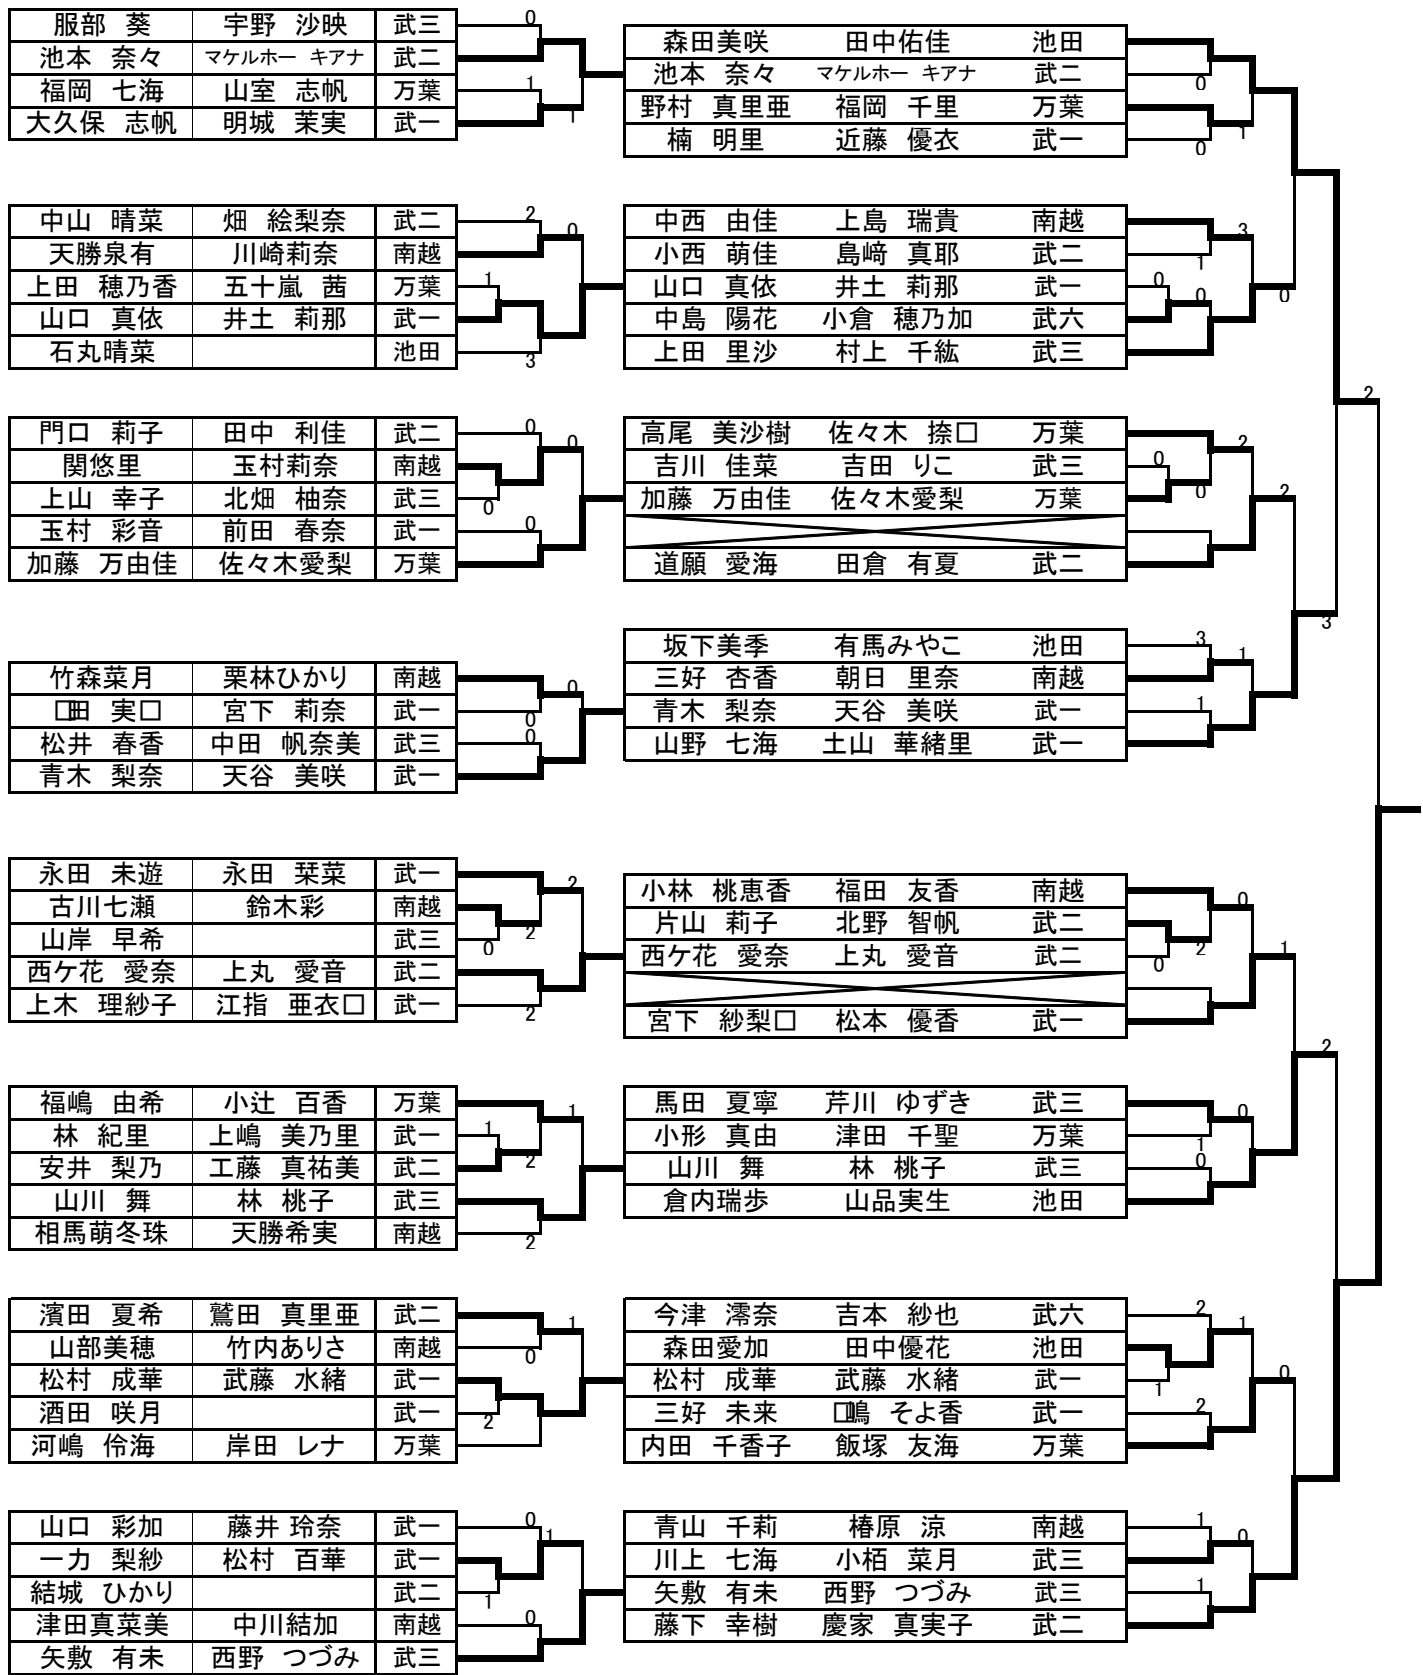

ソフトテニス個人戦組み合わせ【女子】

5ゲームマッチ

7ゲームマッチ

A 団体戦1位、 G 団体戦2位、 B, C 団体戦3位で抽選、 D, E, F 団体戦5位~7位で抽選