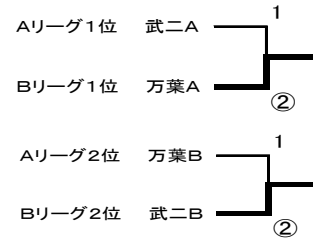

H24越前市春季中学校ソフトテニス研修大会

H24.5.19

<男子>

1部	武二A	万葉A	武一A	武三A	武六A	順位
1	武二A	②	②	②	②	1
2	万葉A	1	②	1	0	5
3	武一A	1	1	②	1	4
4	武三A	1	②	1	1	3
5	武六A	1	③	②	②	2

2部Aリーグ	武二B	万葉C	武三B	順位	2部Bリーグ	武一B	武三C	万葉B	順位
11	武二B	③	③	1	14	武一B	②	0	2
12	万葉C	0	1	3	15	武三C	1	0	3
13	武三B	0	②	2	16	万葉B	③	③	1

<女子>

1部Aリーグ	武二A	万葉B	武三B	鯖江A	順位
21	武二A	③	②	②	1
22	万葉B	0	②	②	2
23	武三B	1	1	②	3
24	鯖江A	1	1	1	4

1部Bリーグ	万葉A	武二B	武三A	順位
25	万葉A	②	③	1
26	武二B	1	②	2
27	武三A	0	1	3

2部Cリーグ	武六A	鯖江D	鯖江C	武三C	順位
31	武六A	③	②	1	2
32	鯖江D	0	②	0	3
33	鯖江C	1	1	0	4
34	武三C	②	③	③	1