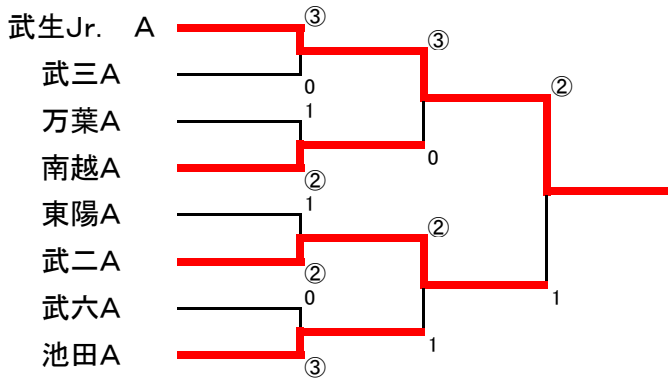

H24 越前市夏季ソフトテニス研修大会(女子の部)

H24.8.17

<一部>

Aリーグ		武二A	Jr. A	武一B	順位
1	武二A	/	0	③	2
2	Jr. A	③	/	③	1
3	武一B	0	0	/	3

Bリーグ		武六A	武一A	南越A	順位
4	武六A	/	②	1	2
5	武一A	1	/	1	3
6	南越A	②	②	/	1

Cリーグ		武三A	武二B	東陽A	順位
7	武三A	/	③	1	2
8	武二B	0	/	1	3
9	東陽A	②	②	/	1

Dリーグ		池田A	Jr. B	万葉A	順位
10	池田A	/	②	②	1
11	Jr. B	1	/	1	3
12	万葉A	1	②	/	2

<二部>

あ リーグ		万葉B	武一C	東陽B	Jr. C	順位
21	万葉B	/	1	②	③	2
22	武一C	②	/	②	③	1
23	東陽B	1	1	/	③	3
24	Jr. C	0	0	0	/	4

い リーグ		池田B	武三B	南越B	順位
25	池田B	/	②	0	2
26	武三B	0	/	0	3
27	南越B	③	③	/	1

お互いに2ペア同士の場合、
1対1になったときには、得失ゲーム数で
勝敗を判断。

<三部>

か リーグ		池田C	武一E	武二C	万葉C	順位
31	池田C	/	③	1	③	2
32	武一E	0	/	0	1	4
33	武二C	②	③	/	③	1
34	万葉C	0	②	0	/	3

き リーグ		武一D	武三D	東陽C	武六B	順位
35	武一D	/	②	③	②	1
36	武三D	1	/	1	1	4
37	東陽C	0	②	/	1	3
38	武六B	1	②	②	/	2