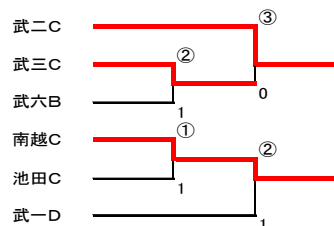

<三部>

か リーグ		池田C	武一E	武二C	万葉C	順位
31	池田C	/	③	1	③	2
32	武一E	0	/	0	1	4
33	武二C	②	③	/	③	1
34	万葉C	0	②	0	/	3

き リーグ		武一D	武三D	東陽C	武六B	順位
35	武一D	/	②	③	②	1
36	武三D	1	/	1	1	4
37	東陽C	0	②	/	1	3
38	武六B	1	②	②	/	2

く リーグ		南越C	武一F	武三C	順位
39	南越C	/	③	①	1
40	武一F	0	/	0	3
41	武三C	1	③	/	2