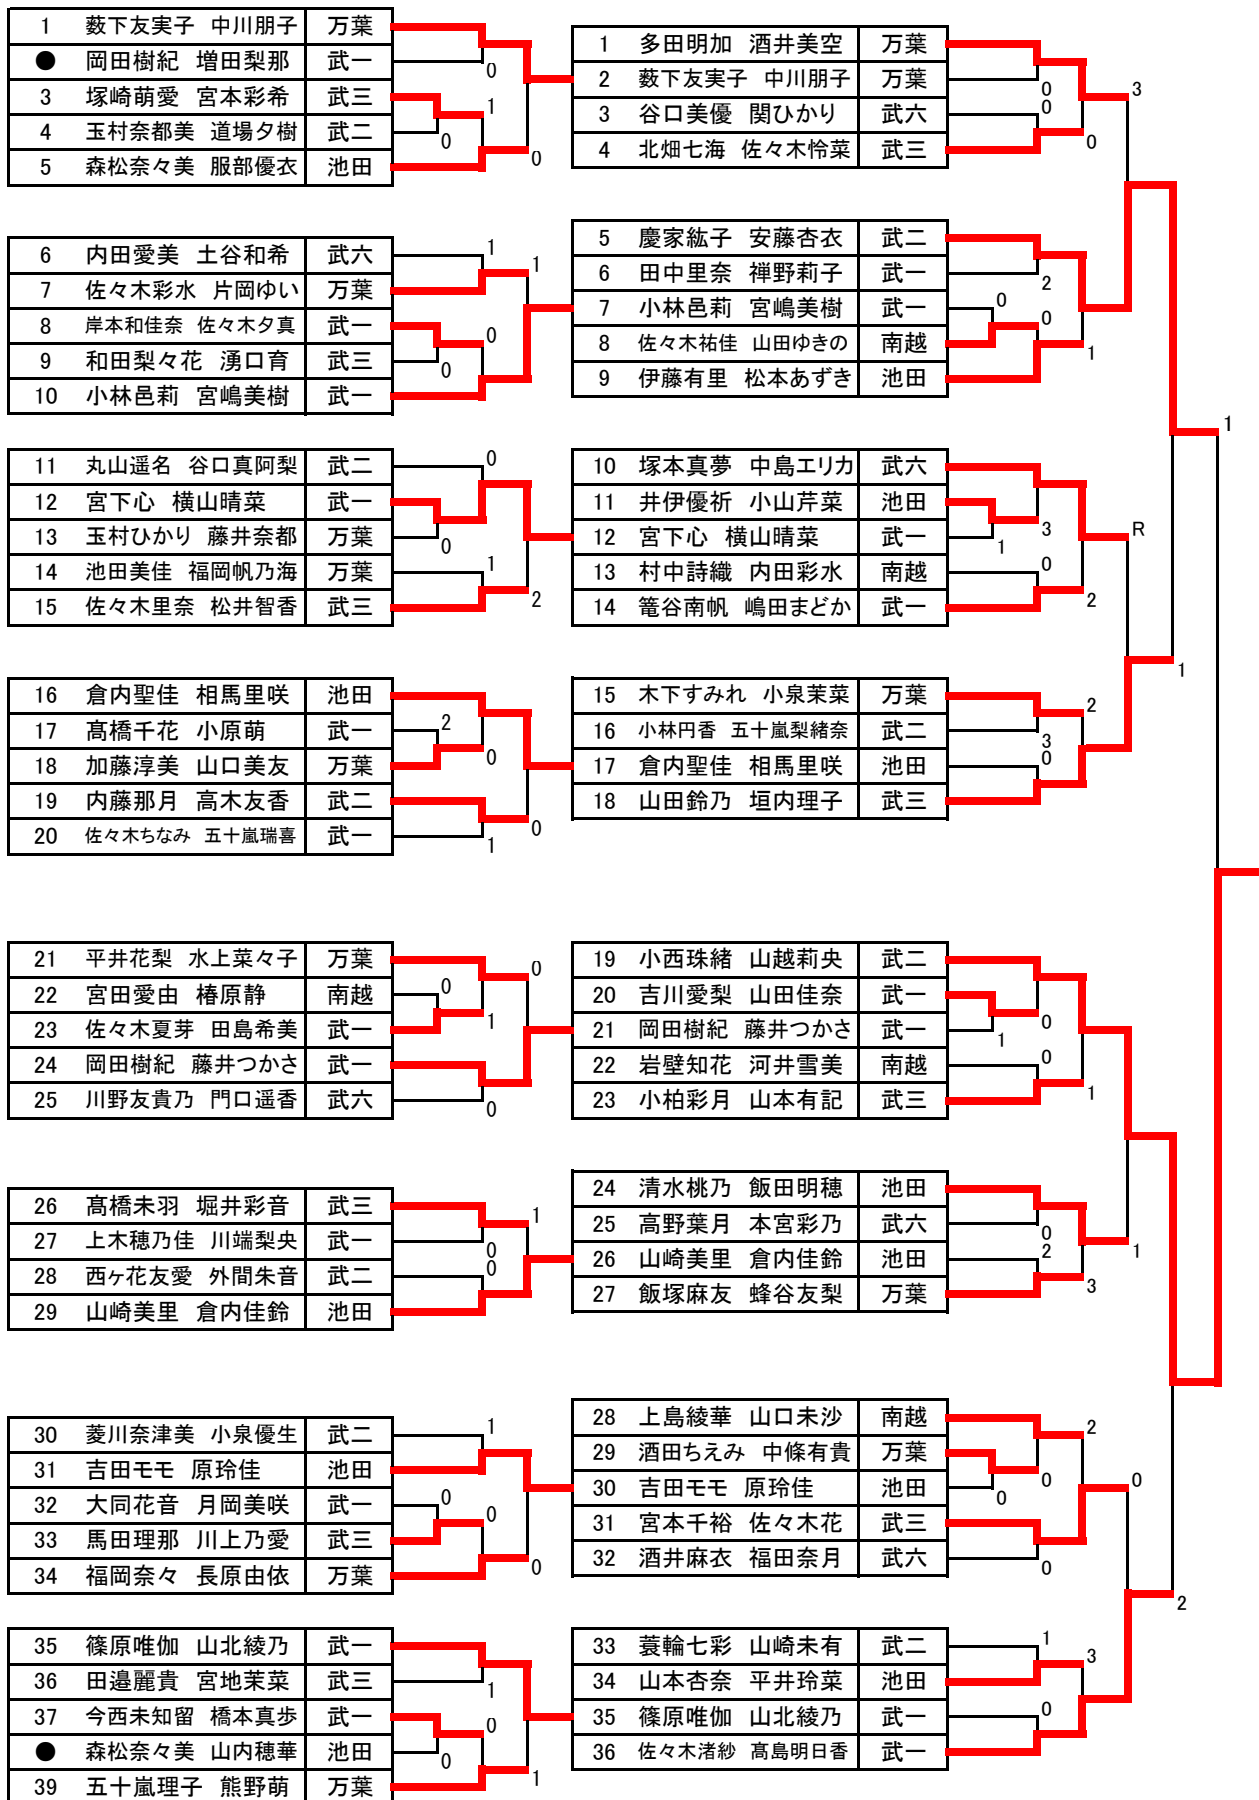

ソフトテニス個人戦組み合わせ【女子】

5ゲームマッチ (ファイナルなし)

7ゲームマッチ

●はオープン参加