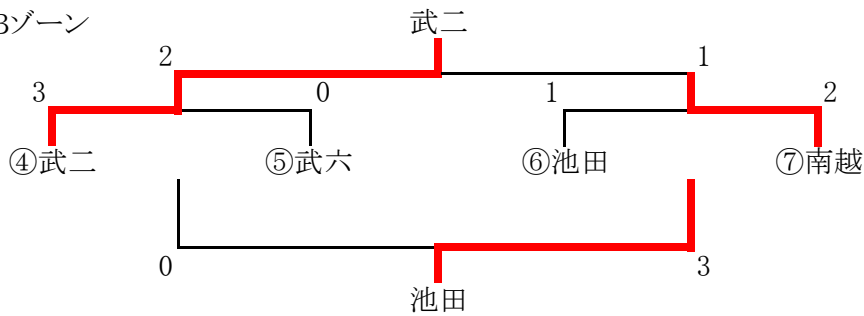

【男子団体の部】

	①武二	②武三	③万葉	④武六	⑤武一	勝	負	得失ゲーム差	順位
①武二		②	②	②	③	4	0		1
②武三	1		②	②	③	3	1		2
③万葉	1	1		③	③	2	2		3
④武六	1	1	0		②	1	3		4
⑤武一	0	0	0	1		0	4		5

【女子団体の部】

予選Aゾーン

	①万葉	②武三	③武一	勝	負	得失ゲーム差	順位
①万葉		③	②	2	0		1
②武三	0		②	1	1		2
③武一	1	1		0	2		3

予選Bゾーン

順位決定戦 南越 vs 池田 は予選Bゾーンで対戦済のため、試合は行いません。

決勝トーナメント