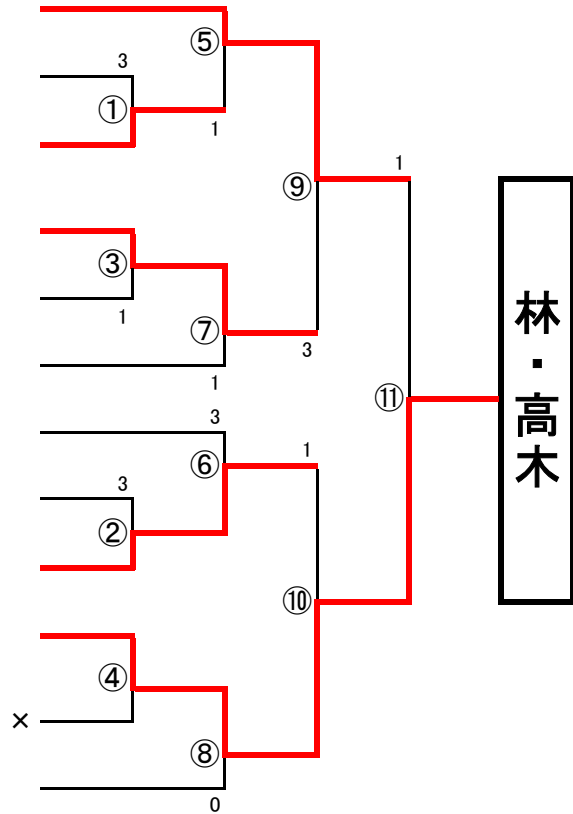

<一般男子決勝トーナメント>

- 1 A1位 高橋・松田(福井工大)
- 2 I2 吉田・高木(敦賀高)
- 3 G3 市村・岩本(鯖江高・鯖江ク)
- 4 F1 藪腰・川崎(敦賀高)
- 5 E3 楠・上嶋(無所属)
- 6 D2 中川・仲谷(敦賀高)
- 7 A4 清水・畑中(敦賀高)
- 8 B1 品川・土田(球友会)
- 9 C2 山本凜・田中(武生高)
- 10 H3 林・高木(北電・球友会)
- 11 ×
- 12 J1 加藤・松下(球友会・FAST)

<一般女子決勝トーナメント>

- 1 A1位 高原・山田し(Gハンズ)
- 2 B2位 末本・佐々木(鯖江高)
- 3 A2位 竹内・福住(Gハンズ)
- 4 B1位 飯田・田中(Gハンズ)