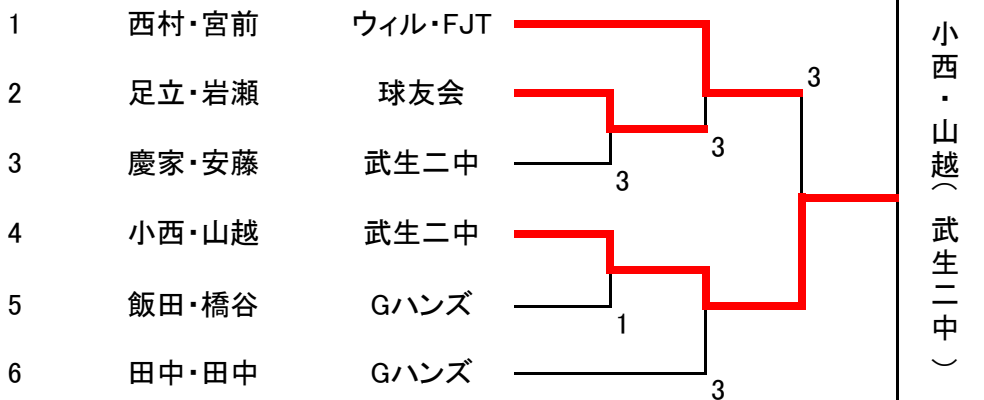

決勝トーナメント
 <一般男子>

吉田・武内 (武生球友会)

<一般女子>

小西・山越 (武生二中)