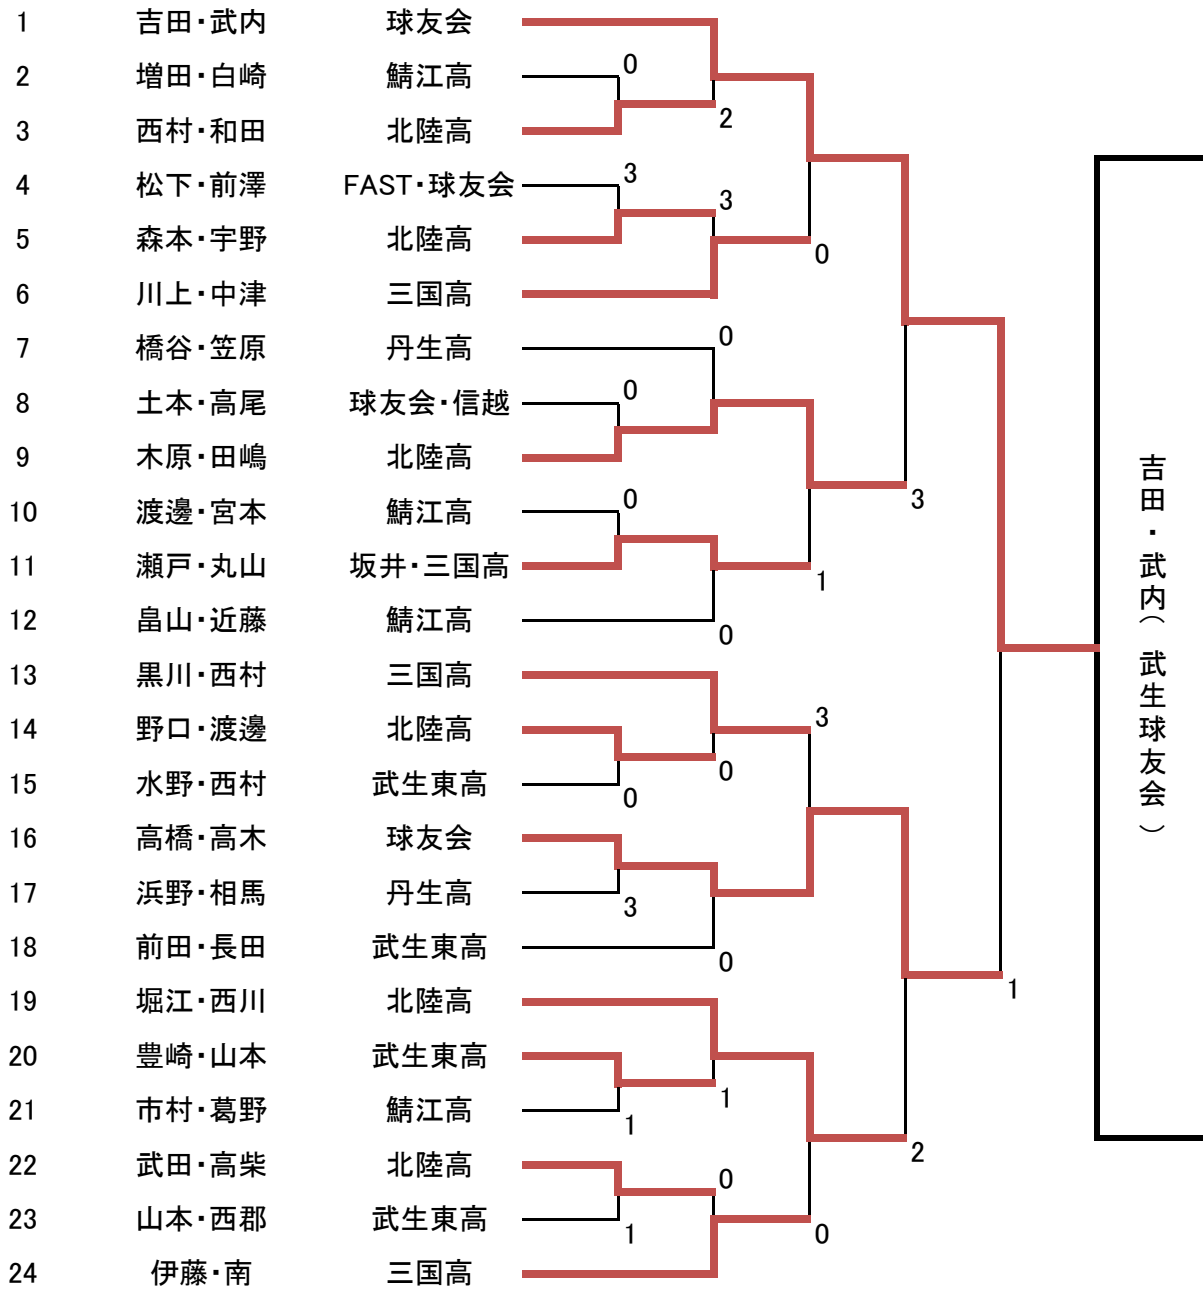

決勝トーナメント
 <一般男子>

吉田・武内 (武生球友会)

<一般女子>

小西・山越 (武生二中)