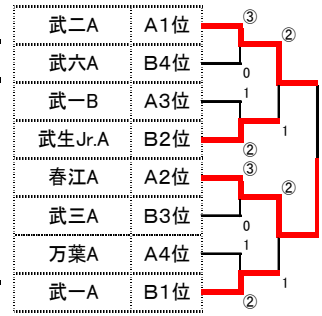

<一部>

A	リーグ	武二A	武-B	万葉A	春江A	順位
1	武二A	/	③	③	②	1
2	武-B	0	/	②	0	3
3	万葉A	0	1	/	0	4
4	春江A	1	③	③	/	2

B	リーグ	武三A	武六A	武生JrA	武-A	順位
5	武三A	/	②	1	1	3
6	武六A	1	/	0	0	4
7	武生JrA	②	③	/	1	2
8	武-A	②	③	②	/	1

<二部>

あ	リーグ	武-C	武二B	武生JrB	順位
21	武-C	/	1	1	3
22	武二B	②	/	1	2
23	武生JrB	②	②	/	1

い	リーグ	万葉B	武-D	武三B	順位
24	万葉B	/	1	0	3
25	武-D	②	/	1	2
26	武三B	③	②	/	1

<三部>

う	リーグ	武六B	武三C	武-E	万葉D	順位
31	武六B	/	②	②	1	2
32	武三C	1	/	③	1	3
33	武-E	1	0	/	②	4
34	万葉D	②	②	1	/	1

え	リーグ	万葉C	武六C	武三D	武二C	順位
35	万葉C	/	②	0	1	3
36	武六C	1	/	0	1	4
37	武三D	③	③	/	0	2
38	武二C	②	②	③	/	1