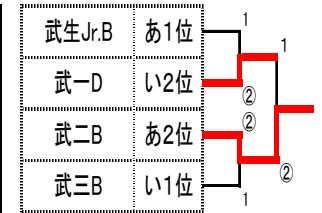

<一部>

A	リーグ	武二A	武-B	万葉A	春江A	順位
1	武二A	/	③	③	②	1
2	武-B	0	/	②	0	3
3	万葉A	0	1	/	0	4
4	春江A	1	③	③	/	2

B	リーグ	武三A	武六A	武生JrA	武-A	順位
5	武三A	/	②	1	1	3
6	武六A	1	/	0	0	4
7	武生JrA	②	③	/	1	2
8	武-A	②	③	②	/	1

<二部>

あ	リーグ	武-C	武二B	武生JrB	順位
21	武-C	/	1	1	3
22	武二B	②	/	1	2
23	武生JrB	②	②	/	1

い	リーグ	万葉B	武-D	武三B	順位
24	万葉B	/	1	0	3
25	武-D	②	/	1	2
26	武三B	③	②	/	1

<三部>

う	リーグ	武六B	武三C	武-E	万葉D	順位
31	武六B	/	②	②	1	2
32	武三C	1	/	③	1	3
33	武-E	1	0	/	②	4
34	万葉D	②	②	1	/	1

え	リーグ	万葉C	武六C	武三D	武二C	順位
35	万葉C	/	②	0	1	3
36	武六C	1	/	0	1	4
37	武三D	③	③	/	0	2
38	武二C	②	②	③	/	1