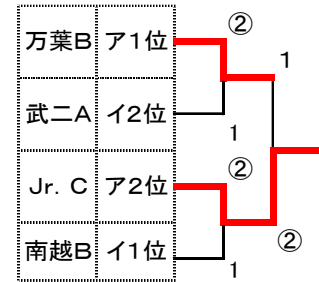

<一部>

	武一A	武三A	南越A	池田A	Jr. A	万葉A	武六A	勝敗	順位
11	武一A	②	③	1	1	1	0	2-4	6
12	武三A	1	1	0		0	0	0-5	7
13	南越A	0	②	1	②	②		3-2	3
14	池田A	②	③	②	0		0	3-2	3
15	Jr. A	②		1	③	②	0	3-2	2
16	万葉A	②	③	1		1	0	2-3	5
17	武六A	③	③		③	③	③	5-0	1

<二部>

アリーグ	武-B	Jr. C	武三B	万葉B	順位
21	武-B	1	1	0	4
22	Jr. C	②	②	1	2
23	武三B	②	1	1	3
24	万葉B	③	②	②	1

イリーグ	武二A	南越B	Jr. B	池田B	順位
25	武二A	1	③	②	2
26	南越B	②	③	③	1
27	Jr. B	0	0	1	4
28	池田B	1	0	②	3

<三部>

	南越C	武一C	武三D	武三C	武二C	武二B	武六B	勝敗	順位
31	南越C	③	②	0	1	1	③	3-3	4
32	武一C	0	1	1		1	1	0-5	7
33	武三D	1	②		1	0		1-3	5
34	武三C	③	②		③		②	4-0	1
35	武二C	②		②	0		②	3-1	3
36	武二B	②	②	③			②	4-0	1
37	武六B	0	②		1	1	1	1-4	5

1部・3部は時間切れのため、途中でリーグ戦を打ちきり。

そのため、順位は日連の規定とは少し違ってきます。

1コート後の観客席に飲みかけのペットボトルが4本放置してありました。

今後の大会では、このようなことが無いようにお願いします。